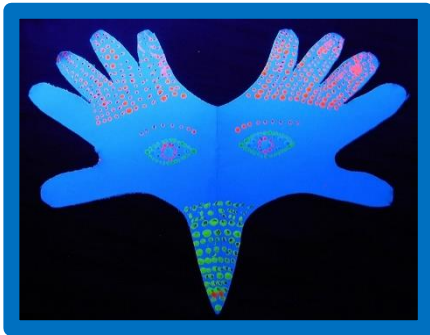

Atelier en art visuel

Peinture luminescente sous lumière ultraviolette

Créateur de leurs propres « Wow » pour parvenir à leurs créativité.

Les participants ont la chance d'apprendre et de créer en compagnie de l'artiste qui leur propose une activité créative autour du thème de la forêt enchantée. Il raconte brièvement l'histoire de la lumière dans l'art visuel. Il nomme les insectes et les animaux qui voient en ultraviolet. Il explique le 2d le 3d. L'artiste amène les jeunes à expérimenter des techniques originales avec de la peinture luminescente sous lumière ultraviolette. Ce qui provoque des wow.

Ateliers offerts: l'oiseau-main, le livre en forme d'oiseau ou d'animal, les fonds marins, le volcan de peinture, la main magique, le brouhaha de peinture pour trouver des paréidolies d'oiseaux, l'oiseau enveloppe, le poisson en carton, le coquillage lumineux, le nid d'oiseau, le flocon de neige, le papillon transparent géant et ses petits, l'oiseau en carton, l'œuf de poisson, l'oiseau géant et ses petits, l'œil, la fleur flottante, la luciole, l'étoile de mer, la peluche luminescente, le papillon géant et ses petits et finalement le virus CLOVID 19. Chaque atelier a un PDF avec une description complète. Les prix varient entre 5 et 8\$ par participants.