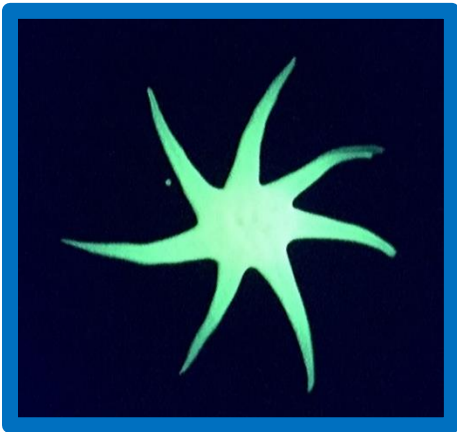

Atelier en art visuel

Peinture luminescente sous lumière ultraviolette

Créateur de leurs propres « Wow » pour parvenir à leurs créativité.

Les participants ont la chance d'apprendre et de créer en compagnie de l'artiste qui leur propose une activité créative autour du thème de la forêt enchantée. Il raconte brièvement l'histoire de la lumière dans l'art visuel. Il nomme les insectes et les animaux qui voient en ultraviolet. Il explique le 2d le 3d. L'artiste amène les jeunes à expérimenter des techniques originales avec de la peinture luminescente sous lumière ultraviolette. Ce qui provoque des wow.

Ateliers offerts: l'oiseau-main, le livre en forme d'oiseau ou d'animal, les fonds marins, le volcan de peinture, la main magique, le brouhaha de peinture pour trouver des paréidolies d'oiseaux, l'oiseau enveloppe, le poisson en carton, le coquillage lumineux, le nid d'oiseau, le flocon de neige, le papillon transparent géant et ses petits, l'oiseau en carton, l'œuf de poisson, l'oiseau géant et ses petits, l'œil, la fleur flottante, la luciole, l'étoile de mer, la peluche luminescente, le papillon géant et ses petits et finalement le virus CLOVID 19. Chaque atelier a un PDF avec une description complète. Les prix varient entre 5 et 8\$ par participants.