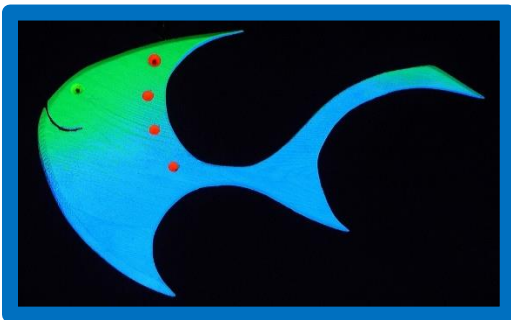

Atelier en art visuel

Peinture luminescente sous lumière ultraviolette

Créateur de leurs propres « Wow » pour parvenir à leurs créativité.

Les participants ont la chance d'apprendre et de créer en compagnie de l'artiste qui leur propose une activité créative autour du thème de la forêt enchantée. Il raconte brièvement l'histoire de la lumière dans l'art visuel. Il nomme les insectes et les animaux qui voient en ultraviolet. Il explique le 2d le 3d. L'artiste amène les jeunes à expérimenter des techniques originales avec de la peinture luminescente sous lumière ultraviolette. Ce qui provoque des wow.

Ateliers offerts: l'oiseau-main, le livre en forme d'oiseau ou d'animal, les fonds marins, le volcan de peinture, la main magique, le brouhaha de peinture pour trouver des paréidolies d'oiseaux, l'oiseau enveloppe, le poisson en carton, le coquillage lumineux, le nid d'oiseau, le flocon de neige, le papillon transparent géant et ses petits, l'oiseau en carton, l'œuf de poisson, l'oiseau géant et ses petits, l'œil, la fleur flottante, la luciole, l'étoile de mer, la peluche luminescente, le papillon géant et ses petits et finalement le virus CLOVID 19. Chaque atelier a un PDF avec une description complète. Les prix varient entre 5 et 8\$ par participants.