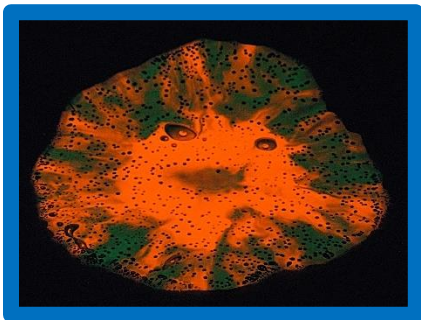

Atelier en art visuel

Peinture luminescente sous lumière ultraviolette

Créateur de leurs propres « Wow » pour parvenir à leurs créativité.

Les participants ont la chance d'apprendre et de créer en compagnie de l'artiste qui leur propose une activité créative autour du thème de la forêt enchantée. Il raconte brièvement l'histoire de la lumière dans l'art visuel. Il nomme les insectes et les animaux qui voient en ultraviolet. Il explique le 2d le 3d. L'artiste amène les jeunes à expérimenter des techniques originales avec de la peinture luminescente sous lumière ultraviolette. Ce qui provoque des wow.

Ateliers offerts: l'oiseau-main, le livre en forme d'oiseau ou d'animal, les fonds marins, le volcan de peinture, la main magique, le brouhaha de peinture pour trouver des paréidolies d'oiseaux, l'oiseau enveloppe, le poisson en carton, le coquillage lumineux, le nid d'oiseau, le flocon de neige, le papillon transparent géant et ses petits, l'oiseau en carton, l'œuf de poisson, l'oiseau géant et ses petits, l'œil, la fleur flottante, la luciole, l'étoile de mer, la peluche luminescente, le papillon géant et ses petits et finalement le virus CLOVID 19. Chaque atelier a un PDF avec une description complète. Les prix varient entre 5 et 8\$ par participants.