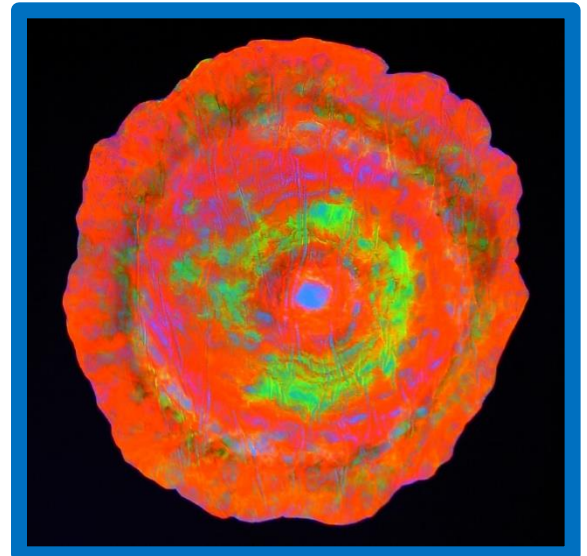

Atelier en art visuel

Peinture luminescente sous lumière ultraviolette

Créateur de leurs propres « Wow » pour parvenir à leurs créativité.

Les participants ont la chance d'apprendre et de créer en compagnie de l'artiste qui leur propose une activité créative autour du thème de la forêt enchantée. Il raconte brièvement l'histoire de la lumière dans l'art visuel. Il nomme les insectes et les animaux qui voient en ultraviolet. Il explique le 2d le 3d. L'artiste amène les jeunes à expérimenter des techniques originales avec de la peinture luminescente sous lumière ultraviolette. Ce qui provoque des wow.

Ateliers offerts: l'oiseau-main, le livre en forme d'oiseau ou d'animal, les fonds marins, le volcan de peinture, la main magique, le brouhaha de peinture pour trouver des paréidolies d'oiseaux, l'oiseau enveloppe, le poisson en carton, le coquillage lumineux, le nid d'oiseau, le flocon de neige, le papillon transparent géant et ses petits, l'oiseau en carton, l'œuf de poisson, l'oiseau géant et ses petits, l'œil, la fleur flottante, la luciole, l'étoile de mer, la peluche luminescente, le papillon géant et ses petits et finalement le virus CLOVID 19. Chaque atelier a un PDF avec une description complète. Les prix varient entre 5 et 8\$ par participants.