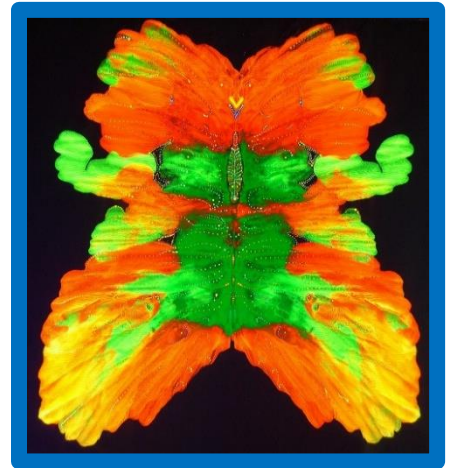

Atelier en art visuel

Peinture luminescente sous lumière ultraviolette

Créateur de leurs propres « Wow » pour parvenir à leurs créativité.

Les participants ont la chance d'apprendre et de créer en compagnie de l'artiste qui leur propose une activité créative autour du thème de la forêt enchantée. Il raconte brièvement l'histoire de la lumière dans l'art visuel. Il nomme les insectes et les animaux qui voient en ultraviolet. Il explique le 2d le 3d. L'artiste amène les jeunes à expérimenter des techniques originales avec de la peinture luminescente sous lumière ultraviolette. Ce qui provoque des wow.

Ateliers offerts: l'oiseau-main, le livre en forme d'oiseau ou d'animal, les fonds marins, le volcan de peinture, la main magique, le brouhaha de peinture pour trouver des paréidolies d'oiseaux, l'oiseau enveloppe, le poisson en carton, le coquillage lumineux, le nid d'oiseau, le flocon de neige, le papillon transparent géant et ses petits, l'oiseau en carton, l'œuf de poisson, l'oiseau géant et ses petits, l'œil, la fleur flottante, la luciole, l'étoile de mer, la peluche luminescente, le papillon géant et ses petits et finalement le virus CLOVID 19. Chaque atelier a un PDF avec une description complète. Les prix varient entre 5 et 8\$ par participants.