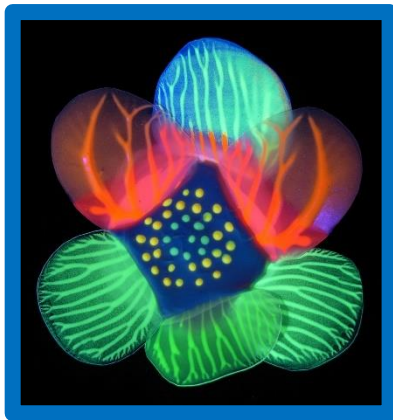

Atelier en art visuel

Peinture luminescente sous lumière ultraviolette

Créateur de leurs propres « Wow » pour parvenir à leurs créativité.

Les participants ont la chance d'apprendre et de créer en compagnie de l'artiste qui leur propose une activité créative autour du thème de la forêt enchantée. Il raconte brièvement l'histoire de la lumière dans l'art visuel. Il nomme les insectes et les animaux qui voient en ultraviolet. Il explique le 2d le 3d. L'artiste amène les jeunes à expérimenter des techniques originales avec de la peinture luminescente sous lumière ultraviolette. Ce qui provoque des wow.

Ateliers offerts: l'oiseau-main, le livre en forme d'oiseau ou d'animal, les fonds marins, le volcan de peinture, la main magique, le brouhaha de peinture pour trouver des paréidolies d'oiseaux, l'oiseau enveloppe, le poisson en carton, le coquillage lumineux, le nid d'oiseau, le flocon de neige, le papillon transparent géant et ses petits, l'oiseau en carton, l'œuf de poisson, l'oiseau géant et ses petits, l'œil, la fleur flottante, la luciole, l'étoile de mer, la peluche luminescente, le papillon géant et ses petits et finalement le virus CLOVID 19. Chaque atelier a un PDF avec une description complète. Les prix varient entre 5 et 8\$ par participants.