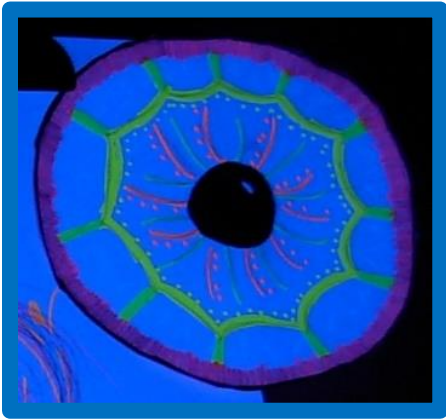

Atelier en art visuel

Peinture luminescente sous lumière ultraviolette

Créateur de leurs propres « Wow » pour parvenir à leurs créativité.

Les participants ont la chance d'apprendre et de créer en compagnie de l'artiste qui leur propose une activité créative autour du thème de la forêt enchantée. Il raconte brièvement l'histoire de la lumière dans l'art visuel. Il nomme les insectes et les animaux qui voient en ultraviolet. Il explique le 2d le 3d. L'artiste amène les jeunes à expérimenter des techniques originales avec de la peinture luminescente sous lumière ultraviolette. Ce qui provoque des wow.

Ateliers offerts: l'oiseau-main, le livre en forme d'oiseau ou d'animal, les fonds marins, le volcan de peinture, la main magique, le brouhaha de peinture pour trouver des paréidolies d'oiseaux, l'oiseau enveloppe, le poisson en carton, le coquillage lumineux, le nid d'oiseau, le flocon de neige, le papillon transparent géant et ses petits, l'oiseau en carton, l'œuf de poisson, l'oiseau géant et ses petits, l'œil, la fleur flottante, la luciole, l'étoile de mer, la peluche luminescente, le papillon géant et ses petits et finalement le virus CLOVID 19. Chaque atelier a un PDF avec une description complète. Les prix varient entre 5 et 8\$ par participants.