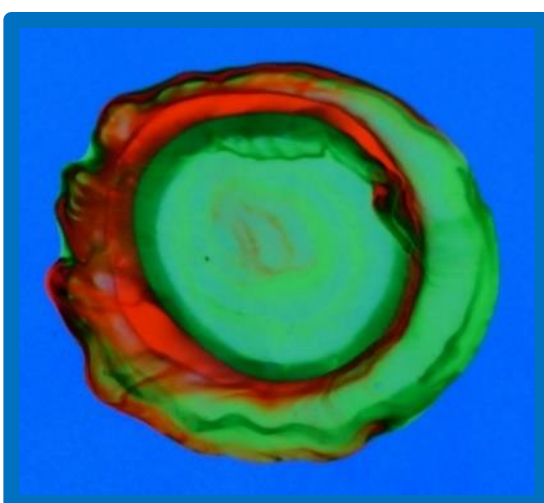

Atelier en art visuel

Peinture luminescente sous lumière ultraviolette

Créateur de leurs propres « Wow » pour parvenir à leurs créativité.

Les participants ont la chance d'apprendre et de créer en compagnie de l'artiste qui leur propose une activité créative autour du thème de la forêt enchantée. Il raconte brièvement l'histoire de la lumière dans l'art visuel. Il nomme les insectes et les animaux qui voient en ultraviolet. Il explique le 2d le 3d. L'artiste amène les jeunes à expérimenter des techniques originales avec de la peinture luminescente sous lumière ultraviolette. Ce qui provoque des wow.

Ateliers offerts: l'oiseau-main, le livre en forme d'oiseau ou d'animal, les fonds marins, le volcan de peinture, la main magique, le brouhaha de peinture pour trouver des paréidolies d'oiseaux, l'oiseau enveloppe, le poisson en carton, le coquillage lumineux, le nid d'oiseau, le flocon de neige, le papillon transparent géant et ses petits, l'oiseau en carton, l'œuf de poisson, l'oiseau géant et ses petits, l'œil, la fleur flottante, la luciole, l'étoile de mer, la peluche luminescente, le papillon géant et ses petits et finalement le virus CLOVID 19. Chaque atelier a un PDF avec une description complète. Les prix varient entre 5 et 8\$ par participants.