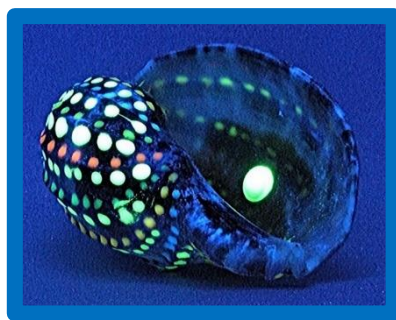

Atelier en art visuel

Peinture luminescente sous lumière ultraviolette

Créateur de leurs propres « Wow » pour parvenir à leurs créativité.

Les participants ont la chance d'apprendre et de créer en compagnie de l'artiste qui leur propose une activité créative autour du thème de la forêt enchantée. Il raconte brièvement l'histoire de la lumière dans l'art visuel. Il nomme les insectes et les animaux qui voient en ultraviolet. Il explique le 2d le 3d. L'artiste amène les jeunes à expérimenter des techniques originales avec de la peinture luminescente sous lumière ultraviolette. Ce qui provoque des wow.

Ateliers offerts: l'oiseau-main, le livre en forme d'oiseau ou d'animal, les fonds marins, le volcan de peinture, la main magique, le brouhaha de peinture pour trouver des paréidolies d'oiseaux, l'oiseau enveloppe, le poisson en carton, le coquillage lumineux, le nid d'oiseau, le flocon de neige, le papillon transparent géant et ses petits, l'oiseau en carton, l'œuf de poisson, l'oiseau géant et ses petits, l'œil, la fleur flottante, la luciole, l'étoile de mer, la peluche luminescente, le papillon géant et ses petits et finalement le virus CLOVID 19. Chaque atelier a un PDF avec une description complète. Les prix varient entre 5 et 8\$ par participants.