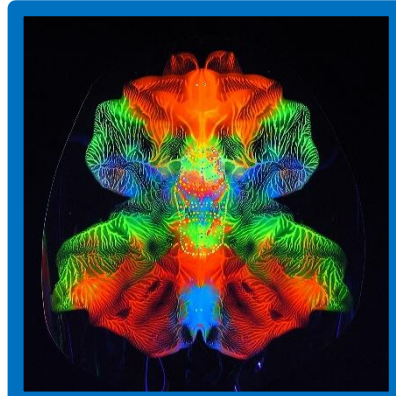

Atelier en art visuel

Peinture luminescente sous lumière ultraviolette

Créateur de leurs propres « Wow » pour parvenir à leurs créativité.

Les participants ont la chance d'apprendre et de créer en compagnie de l'artiste qui leur propose une activité créative autour du thème de la forêt enchantée. Il raconte brièvement l'histoire de la lumière dans l'art visuel. Il nomme les insectes et les animaux qui voient en ultraviolet. Il explique le 2d le 3d. L'artiste amène les jeunes à expérimenter des techniques originales avec de la peinture luminescente sous lumière ultraviolette. Ce qui provoque des wow.

Ateliers offerts: l'oiseau-main, le livre en forme d'oiseau ou d'animal, les fonds marins, le volcan de peinture, la main magique, le brouhaha de peinture pour trouver des paréidolies d'oiseaux, l'oiseau enveloppe, le poisson en carton, le coquillage lumineux, le nid d'oiseau, le flocon de neige, le papillon transparent géant et ses petits, l'oiseau en carton, l'œuf de poisson, l'oiseau géant et ses petits, l'œil, la fleur flottante, la luciole, l'étoile de mer, la peluche luminescente, le papillon géant et ses petits et finalement le virus CLOVID 19. Chaque atelier a un PDF avec une description complète. Les prix varient entre 5 et 8\$ par participants.